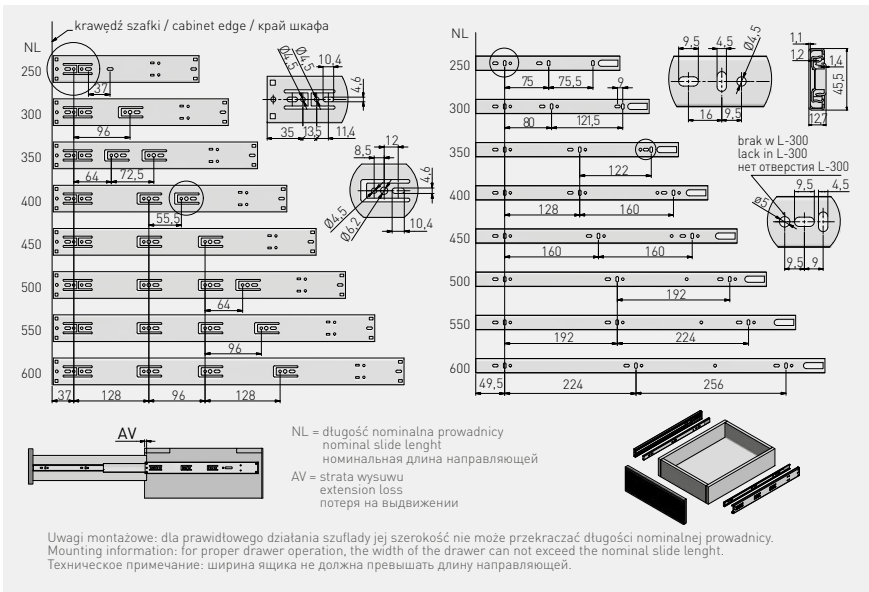

Prowadnica kulkowa VERSALITE ze spawalniczem H45
 Ball bearing slide VERSALITE with soft closing H45
 Шариковая направляющая VERSALITE с доводчиком H45

	L mm	AV mm	kg		
PK-L-H45-250-A	250*	55	30	ocynk galvanizowany	stal steel
PK-L-H45-300-A	300	15			
PK-L-H45-350-A	350	5			
PK-L-H45-400-A	400				
PK-L-H45-450-A	450				
PK-L-H45-500-A	500	0			
PK-L-H45-550-A	550				
PK-L-H45-600-A	600				

* Brak pełnego wysuwu / Not full extension / Неполное выдвижение